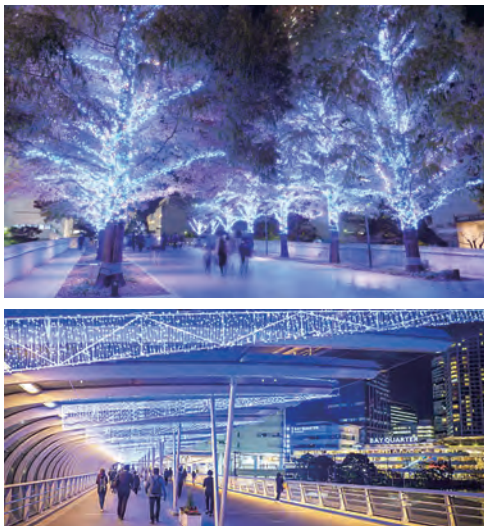

イルミネーション @YOKOHAMA

気づけばもう11月、イルミネーションの季節です。光と音の演出、1km以上も続くきらめき、人気者とのコラボレーション。それぞれに足を運びたいくなる横浜のイルミネーションをご紹介します。

夜の横浜で交差する街と光のコラボレーション ヨルノヨ-YOKOHAMA CROSS NIGHT ILLUMINATION-

「FLOW-巡る-」をテーマに「横浜らしさ」を光と音で表現。横浜の歴史を色濃く感じられる馬車道のほど近く、新港中央広場ではイルミネーションの中をゆったりと歩き光の一部となったような感覚を体験できる。また新港中央広場とその周辺27施設が30分ごとに5分間、光と音が躍動するナイトビューイングを実施。そのダイナミックな演出は、横浜のさまざまなスポットから眺められる。なかでもおススメのビューポイントは横浜港大さん橋国際客船ターミナル！

そのほか横浜都心臨海部12カ所に設置されたポータルをくぐり抜けると、光と音が変化する仕掛けや、1日2便、約50分間、船上からイルミネーションを眺めるクルーズも(有料・事前予約)。

日程/11月18日(木)~12月26日(日)
時間/17時~21時5分 ※11月18日(木)のみ18時開始
会場/メイン会場:新港中央広場
おススメビューポイント:横浜港大さん橋国際客船ターミナル
問合せ/☎045(323)9952 クリエイティブ・ライト・ヨコハマ実行委員会事務局

約1.5kmつづく、横浜市内最大級のイルミネーション ヨコハマミライト2021~みらいを照らす、光のまち~

今年で4回目となる「ヨコハマミライト2021~みらいを照らす、光のまち~」。横浜駅東口からさくら通り、帆船日本丸までの全長約1.5kmをブルーやシャンパンゴールドなどの約50万球のLEDライトが彩る。今年から期間中に使用するエネルギーは、太陽光や風力などの自然エネルギーで発電されたグリーン電力を使用しており、環境に配慮したイルミネーションとして開催される。

日程/11月11日(木)~2022年2月13日(日)
時間/16時~23時
※さくら通りは22時まで
※12月4日(土)と12月11日(土)は24時まで延長予定
場所/横浜駅東口~みなとみらいグランモール公園~さくら通り
問合せ/info@ymm21-illumination.jp
ヨコハマミライト実行委員会事務局

ちびまる子ちゃんと心温まるクリスマス The Landmark Christmas 2021 Happiness Holidays ~まる子と楽しむ、ランドマークの大人クリスマス!~

今年で原作35周年を迎えた国民の人気キャラクター「ちびまる子ちゃん」とコラボレーションし、ハートフルなコンテンツを実施。ランドマークプラザとMARK IS みなとみらいではデジタルスタンプラリーを展開するほか、ちびまる子ちゃんと仲間たちが館内各所に登場。さらにスマートフォンで楽しめるARコンテンツを展開。館内に設置のリーフレットにある二次元コードを読み取ると、ちびまる子ちゃんのクリスマスリースが出現! そのほかランドマークプラザ1階には高さ8mのクリスマスツリー、ドッグヤードガーデンではイルミネーションも。

日程/11月11日(木)~12月25日(土)
時間/9時~23時
場所/横浜ランドマークタワー
問合せ/☎045(222)5015
ランドマークプラザ

11月 Shop Information

ショッピング情報

ふと気づけば、秋も深まる横浜の街…。あの方への贈り物、自分へのごほうびに、お出かけしてみましよう♪