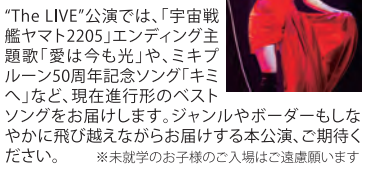

## 音楽 イルカ&太田裕美 ラブリー♥コンサート

10月1日(土) 17:30開演  
鎌倉芸術館 大ホール 全席指定6,900円

※未就学児の入場はご遠慮ください

## ファミリー おかあさんといっしょ 「ファンターネ! がやってきた!」

10月8日(土) ①13:00開演②15:30開演  
よこすか芸術劇場 各回全席指定3,000円

※未就学児の入場はご遠慮ください

## 音楽 平原綾香 HIRAHARA AYAKA "The LIVE 2022"

10月9日(日) 17:30開演  
鎌倉芸術館 大ホール 全席指定7,500円

※未就学児の入場はご遠慮ください