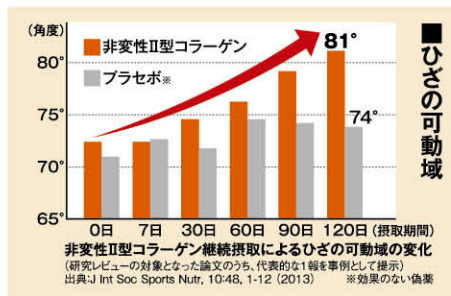

ひざの可動域 (角度) 非変性II型コラーゲン 81° プラセボ* 74°