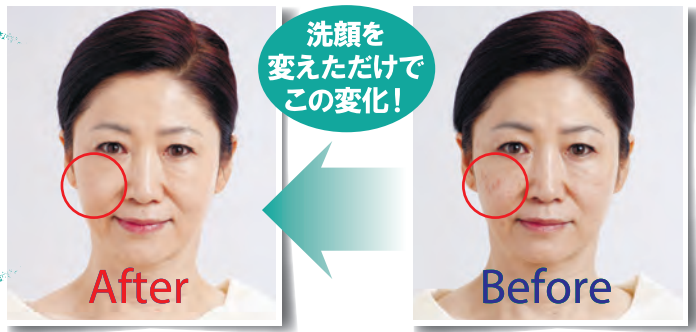

「薬用美白ねりせっけんを愛用してから、シミが消え、お肌が明るくなった。」という子育てを終えた海渡さんに、その理由を教えてくださいました。

シミが消え、肌が白くなる洗顔ってほんとうにあるんだと感激でした!

洗っただけでこんなに違う!

57歳

※年齢は取材当時のものです。

大阪府 かいと 海渡 やよい様

ヨクイニンエキス、杏仁エキスでぽつぽつ肌もつるつるに!

濃いシミやぽつぽつ角質に悩んでいる方のために研究開発されました。洗い流すだけの洗顔ではなく、悩みに効く成分がしっかり浸透する新しいタイプの「薬用美白洗顔パック」です。

エステや整形でレーザー治療する前に、まず使ってみてください。自信があります!

商品開発プロデューサー 山口真

薬用美白「ホワイトクレイサボンマスク」は、40代以上の女性のシミ・くすみやぽつぽつにお悩みの方専用の洗顔パックです。使えば使うほど透明肌に導かれていきます。エステや整形でレーザー治療に何十万もお金をかけるくらいだったら是非、一度お試しください。もし、あなたが満足いただければ全額返金いたします。(30日保証致します)

こんなシミでもご使用いただけます。

濃いシミもくすみも洗顔するたびに薄く!!

使うほどに色白肌!

洗顔を変えただけでこの変化!

After

Before

限定300名様のみ半額でお届け!

在庫がなくなる前に今すぐお電話ください!

<こんな方におすすめ!>

- 首にイボのようなポツポツがあり気になる
- ほほにシミがあり気になる
- 手の甲、腕にシミがある

薬用美白 ホワイトクレイサボンマスク 25g

通常価格 (税込) ~~1,980円~~

990円 (税込)

送料別 (税込) 3個で送料無料

優待番号 **み577TA** を見たとお電話でお伝えください

0120-931-866