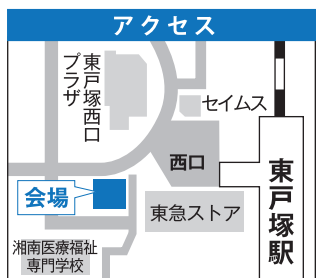

こんな人は相談してみませんか

- 実家の土地や空き家の活用法を考えたい
- 相続対策は何から始めれば?
- 小規模宅地の特例って?
- 資産の整理に悩んでいる

人口の4人に1人が65歳以上の高齢化社会を迎えた日本。どの家庭にも必ずやってくるのが相続の問題。日本では相続の多くを占めるのが不動産だそう。相続した不動産は大きな資産となりますが、平成27年1月に相続税法が改正され、相続税の大増税時代が始まりました。税制改正前であれば相続税がかからなかった方も、対策が必要になるなど、相続の話はもう他人事ではありません。

相続対策は長期的な視点に加え、社会情勢の考慮も必要です。つい先延ばしにしてしまい、いざ相続が起こってから慌てて対応しても、思い通りにいかず後悔するケースも。早めの対策が肝心です。

また、相続対策を考える上で、遠方の実家や、賃貸住宅・月極駐車場などの資産をどのように活用していくか悩んでいる人も多いのでは。「今の景気で活用しても大丈夫?」「急いで売った方がいいのかしら…」「実家が空き家になっているけどどうすれば」など、浮かんでくる様々な疑問や不安…専門家に具体的な相談をしてみませんか?

積水ハウスでは、経験豊富な税理士を招き、個別相談会を開催。少しでも気になること、不安なことがある方はこの機会に参加してみても。お申し込みは電話、WEB、メールから。メールはお名前・ご住所・お電話番号・希望時間を明記の上、お申し込みください。