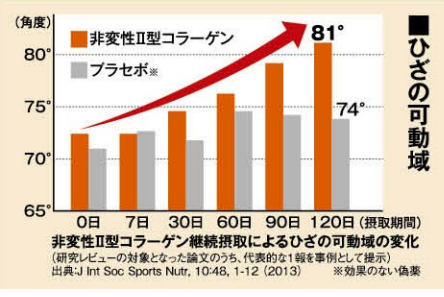

歩けなくなる 要介護にもつながる

ひざ関節の違和感にはコシでした！

近い将来、杖がないと歩けなくなり、やがて要介護に…。ある60代の女性は、ひざ関節の違和感が悪化の一途をたどる中、自身の末路を想像し「明日は我が身」と案じていた。ところが、ひざがほとんど言うことを聞かなくなりつつあった頃、予期せぬ幸運に恵まれる。

取材/文 岡本信

「歩 ぎ方が悪いと、目立ちますね。去年、実家の近くで買い物中『足、引きずっているよ』って、従妹が声をかけてきて…」と、福島県にお住まいの木内佳子さん(66歳)は語り始めた。当時、右ひざがひどい状態だったという。「家の二階まで上がるのが怖くて、階段に手をついてました。拭き掃除してても、ひざが引っかいて高く」

「所」に手が届かないの「もはや家事を満足にこなせなかったよ」。「どうも関節の軟骨に問題があるみたいで、先生もお手上げ。私は近いうちに介護される身になる気がして、絶望してました」

「私」も長く悩んだからと従妹にすすめられたサプリメントを飲み始める。順調な経過をたどる。「3、4ヶ月で、もう全然違って！ひざを曲げて伸ばしても何ともないので、気になって部屋中の汚れを思う存分拭きました。階段の上り下りもトントントンと楽で…」

「私」も、関節軟骨に占めるこれらの割合は20%程度と低い。一方、この非変性II型コラーゲンは、全体の約80%を構成しているいわば主成分なのだ。

「そ う先日、身内の集まりがあった。その従妹は私の姿を見るや『普通にスタスタ歩いてるじゃん！』って、驚いてましたね。でも、どこか、してやったりの表情でした」

つまり、木内さんがスムーズな歩行を取り戻したのも至極当然の結果なのだ。ひざが手遅れになる前に、あなたも非変性II型コラーゲンを試してみては？

一生、不自由なく歩きたいなら

歩行能力が低下するにつれ生活に支障が生じてくる

一生、元に戻らないと言われたひざが…！

「先生は、軟骨がすり減った部分を指しながら『これは一生、元に戻らない』とおっしゃいました」

「長年、農家を頑張ってきたので、多分ひざを使い過ぎてたんです。右ひざをかばってたら左ひざも悪くなった上に、かかとまで違和感が…」

「上原さんは不自由な生活を余儀なくされていく。ベッドから起き上がる時も、手すりにつかまらないうえに、居間でも立ち上がるのに苦労してたら、たまたま遊びにきた孫が腰を支えてくれて…」

「近所の方に紹介された、軟骨の主成分、非変性II型コラーゲンを配合する『駿楽』にたどり着いた。

「ほんと、嘘みたいに良くなったの。飲み始めて何ヶ月も経ってないのに、ひざを深く曲げられる！掃除中、いつの間にかダイニングの棚の下段を中腰で覗いてたん

「言われた通りに、ひざを動かすことができました。とにかく、立ち座りがスムーズ！」

「肩目なしに、こまめに良くなるサプリメントは未だかつてなかったと思っ

「主人が田んぼから帰ってきて開口一番、サプリメントを教えてください。三田

「主人が田んぼから帰ってきて開口一番、サプリメントを教えてください。三田

「主人が田んぼから帰ってきて開口一番、サプリメントを教えてください。三田

「主人が田んぼから帰ってきて開口一番、サプリメントを教えてください。三田

「この」も、ひざ関節の違和感を感じたのは、文字通り生活の自由を奪うから。実際、厚生労働省が行った最新の統計調査でも、ひざなどの「関節のつらさ」が要支援・要介護に陥る原因の上位に位置している。

「日本人に馴染みがあるのはグルコサミン、コンドロイチン、ヒアルロン酸だろう。だが意外に