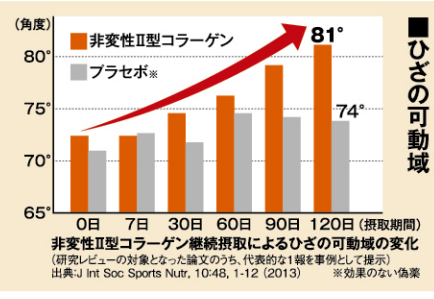

歩けなくなる 要介護にもつながる

ひざ関節の違和感にはコシでした！

近い将来、杖がないと歩けなくなり、やがて要介護に…。ある60代の女性は、ひざ関節の違和感が悪化の一途をたどる中、自身の末路を想像し「明日は我が身」と案じていた。ところが、ひざがほとんど言うことを聞かなくなりつつあった頃、予期せぬ幸運に恵まれる。

「歩」き方が悪いと、目立ちますね。去年、実家の近くで買い物中「足、引きずっているよ」と、従妹が声をかけてきて…。福島県にお住まいの木内佳子さん(66歳)は語り始めた。当時、右ひざがひどい状態だったという。「家の二階まで上がるのが怖く、階段に手をついてました。拭き掃除してても、ひざがつかって高く」

「所」に手が届かないの。もはや家事を満足にこなせなかったよ。かたや、どうも関節の軟骨に問題があったみたいで、先生もお手上げ。私は近いうちに介護される身になる気がして、絶望していました」

良かった。「従妹とスーパーでバッテリー会った話をききましたけど、あれは本当に久しぶりの再会だったんです。あの日、従妹がコシを教えてくれたら、少なくとも今ごろ杖を突いてました」

私も長くなったからと従妹にすすめられたサプリメントを飲み始める。順調な経過をたどる。「3、4ヶ月で、もう全然違って！ひざを曲げても伸ばしても何ともないので、気になって部屋中の汚れを思う存分拭きました。階段の上り下りもトントントンと楽で…」

「そ」う先日、身内の集まりがあった。その従妹は私の姿を見るや「普通にスタスタ歩いてるじゃん！って、驚いてましたね。でも、どこか、してやったりの表情でした」

つまり、木内さんがスムーズな歩行を取り戻したのも至極当然の結果なのだ。ひざが手遅れになる前に、あなたも非変性II型コラーゲンを試してみては？

一生、不自由なく歩きたいなら

歩行能力が低下するにつれ生活に支障が生じてくる

一生、元に戻らないと言われたひざが…！

「先生は、軟骨がすの減った部分を指しながら『これは一生、元に戻らない』とおっしゃいました」

「長年、農家を頑張ってきた。多分ひざを使い過ぎてたんです。右ひざをかばってたら左ひざも悪くなった上に、かかとまで違和感がすこいの。検査したら関節が変形してると分かって、すぐにヒアルロン酸をお願いしたんです」

「主人が田んぼから帰ってきて開口一番、サプリメントを教えてください。」

「ほんと、嘘みたいに良くなったの。飲み始めて何ヶ月も経ってないのに、ひざを深く曲げられる！掃除中、いつの間にかダイニングの棚の下」

「言われた通りに、ひざを動かすことができました。とにかく、立ち座りがスムーズ！」

「肩目なしに、こまめに良くなるサプリメントは未だかつてなかったと思っ」

「この」ひざ関節の違和感、歩行能力の低下を招き、文字通り生活の自由を奪うから。実際、厚生労働省が行った最新の統計調査でも、ひざなどの「関節のつらさ」が要支援・要介護に陥る原因の上位に位置している。

「恐」ろく、こういう類のもので日本人に馴染みがあるのはグルコサミン、コンドロイチン、ヒアルロン酸だろう。だが意外に余地はない。

「木内さんがここまで良くなったのは理由があった」

広告

「一時は関節が変形していたそうだが…」

「先生は、軟骨がすの減った部分を指しながら『これは一生、元に戻らない』とおっしゃいました」

「長年、農家を頑張ってきた。多分ひざを使い過ぎてたんです。右ひざをかばってたら左ひざも悪くなった上に、かかとまで違和感がすこいの。検査したら関節が変形してると分かって、すぐにヒアルロン酸をお願いしたんです」